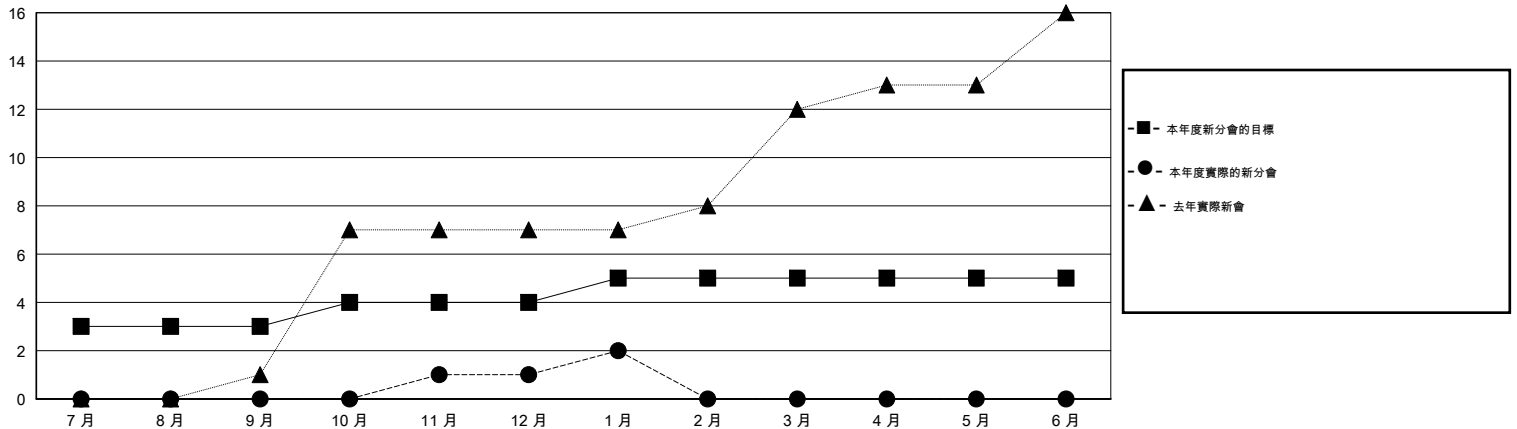

MONTHLY MEMBERSHIP PROGRESS REPORT

District 380

Results as of: 2/17/2014 11:17:44AM

GMT: PAUL CHOR HO FAN

地點 CHINA

GMT憲章區 5

分會				
成果 2013-2014				
季	新分會目標	實際新會	實際取消的分會	實際淨增/減
7月/8月/9月	3	0	1	-1
10月/11月/12月	1	1	0	1
1月/2月/3月	1	1	0	1
4月/5月/6月	0	0	0	0

位會員@每位須繳				
成果 2013-2014				
季	新會員目標	實際新會員	實際退會會員	實際淨增/減
7月/8月/9月	95	142	149	-7
10月/11月/12月	5	136	240	-104
1月/2月/3月	30	44	168	-124
4月/5月/6月	5	0	0	0

目標與實際新會累積

目標和實際會員累積

已取消的分會: 1

66 CLUBS OF 98 增添1位或以上的新會員