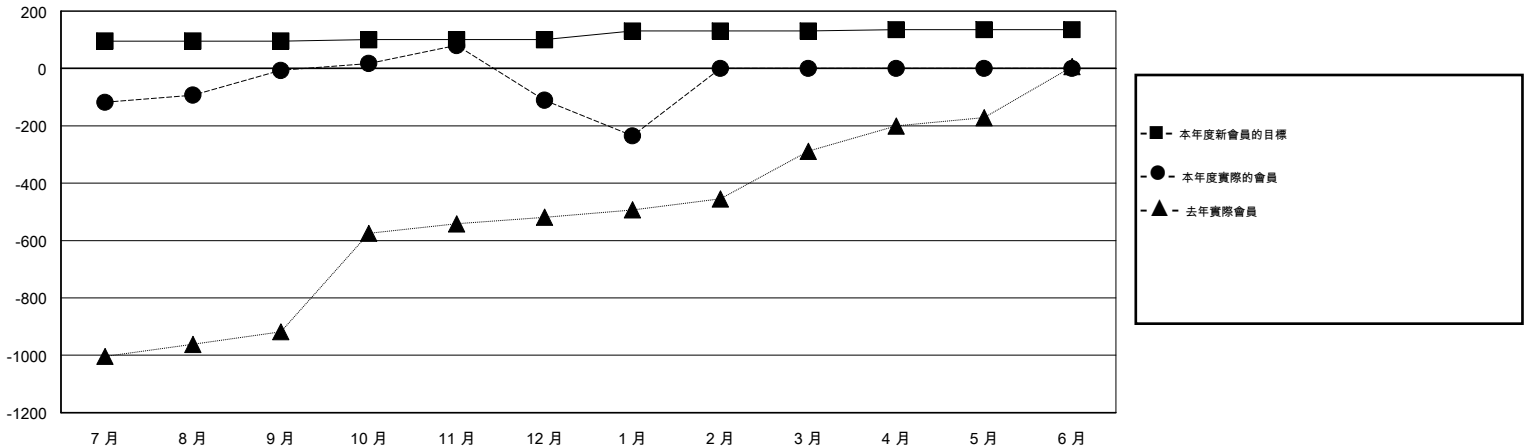

MONTHLY MEMBERSHIP PROGRESS REPORT

District 380

Results as of: 2/17/2014 11:17:44AM

GMT: PAUL CHOR HO FAN

地點 CHINA

GMT憲章區 5

分會				
成果 2013-2014				
季	新分會目標	實際新會	實際取消的分會	實際淨增/減
7月/8月/9月	3	0	1	-1
10月/11月/12月	1	1	0	1
1月/2月/3月	1	1	0	1
4月/5月/6月	0	0	0	0

位會員@每位須繳				
成果 2013-2014				
季	新會員目標	實際新會員	實際退會會員	實際淨增/減
7月/8月/9月	95	142	149	-7
10月/11月/12月	5	136	240	-104
1月/2月/3月	30	44	168	-124
4月/5月/6月	5	0	0	0

目標與實際新會累積

目標和實際會員累積

已取消的分會: 1

66 CLUBS OF 98 增添1位或以上的新會員